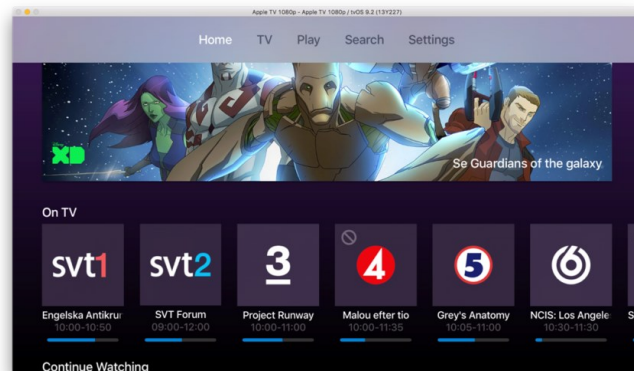

För att kunna titta på Telia Play på sin TV via Apple TV så behöver TV:n ha en ledig HDMI ingång och sedan behöver man köpa en Apple TV enhet.

Apple TV finns i två olika modeller:
Apple TV 4K
Apple TV HD

Apple TV kan köpas antingen online via Apple TV store eller på flera av de stora kedjorna såsom Elgiganten, Kjell & Company mfl.

En Apple TV HD kostar ca 1.700 kr

För mer information se nedan:
<https://www.apple.com/se/tv/>

Apple TV

Samfällighets-
Finnsta 1
Förening